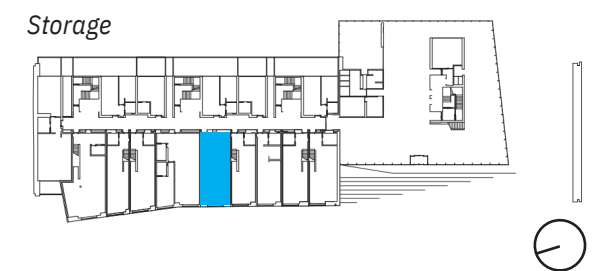

20/12/2023

UPON

BAY

M U N D E T

Piso	0
Elevação	C
Tipologia	T1 Duplex
Bedrooms	
Unidade Unit	019 (H)
Área Bruta Privativa Gross Private Area	131.3 m ²
Área Comum	45.0 m ²
Prorata Common Areas Área Bruta Total	176.3 m ²
Total Gross Area	1
Parking Places	1
Arrecadação	